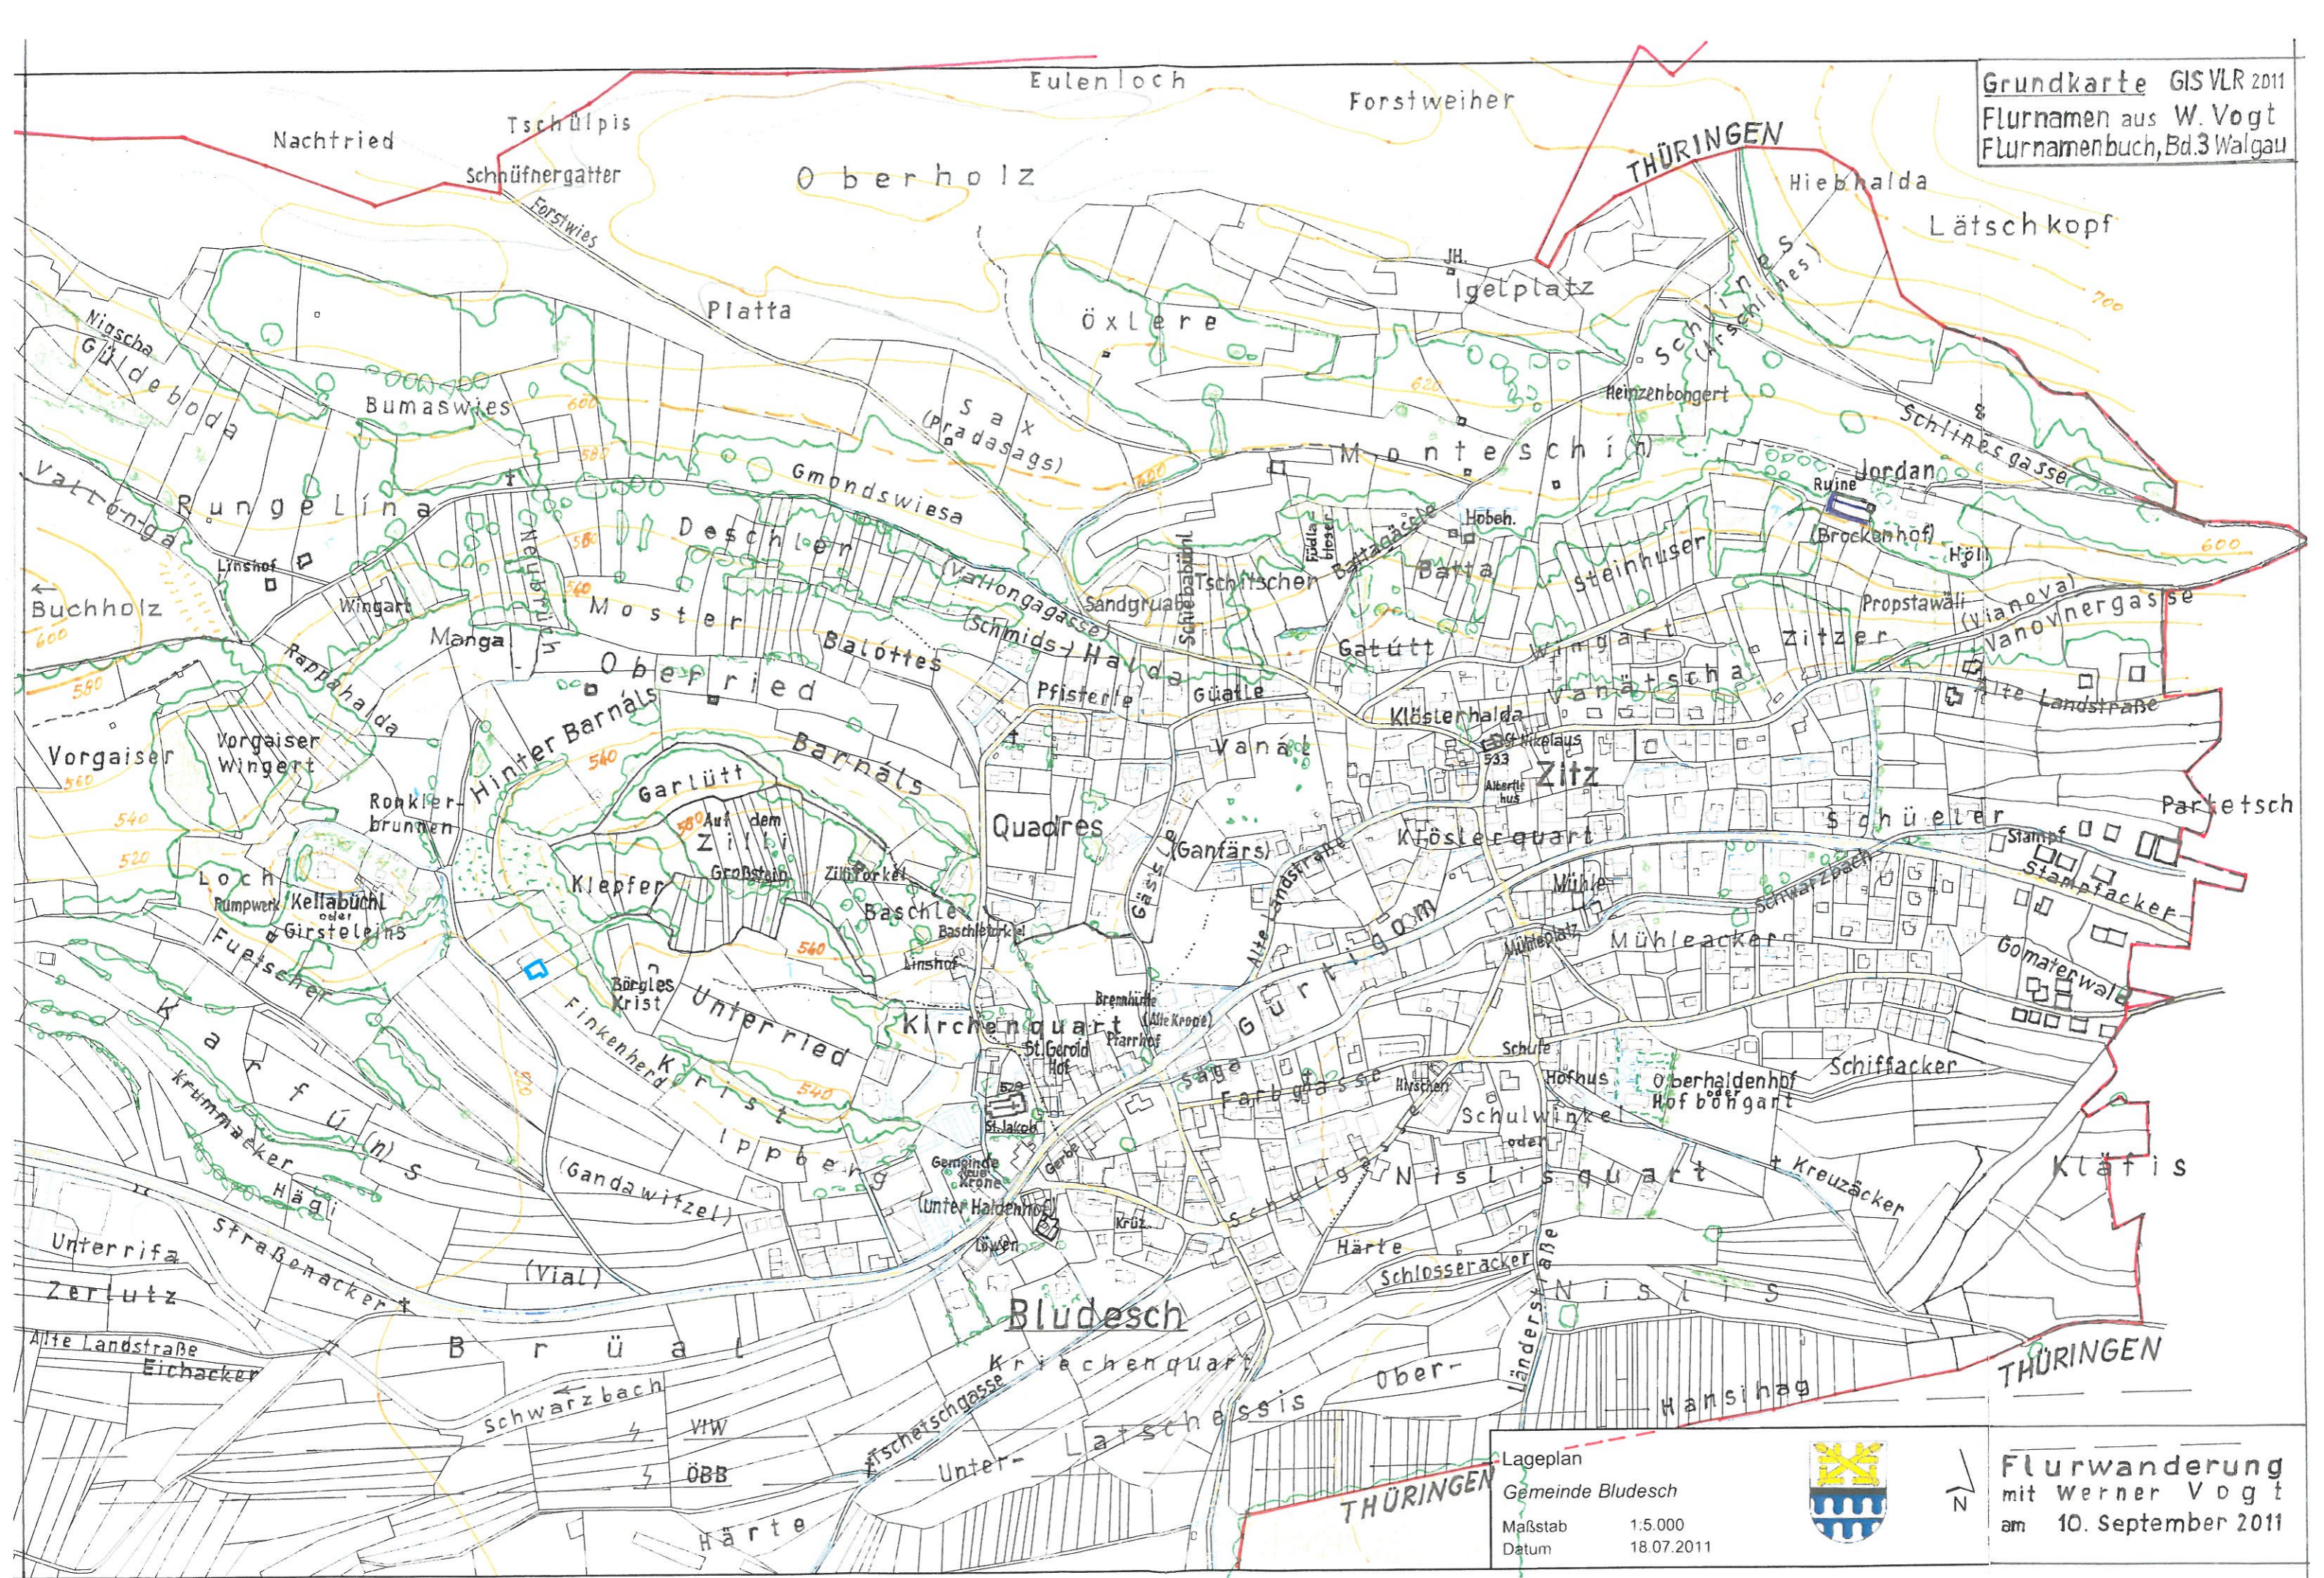

Grundkarte GIS VLR 2011  
 Flurnamen aus W. Vogt  
 Flurnamenbuch, Bd.3 Walgau

Lageplan  
 Gemeinde Bludesch  
 Maßstab 1:5.000  
 Datum 18.07.2011

Flurwanderung  
 mit Werner Vogt  
 am 10. September 2011