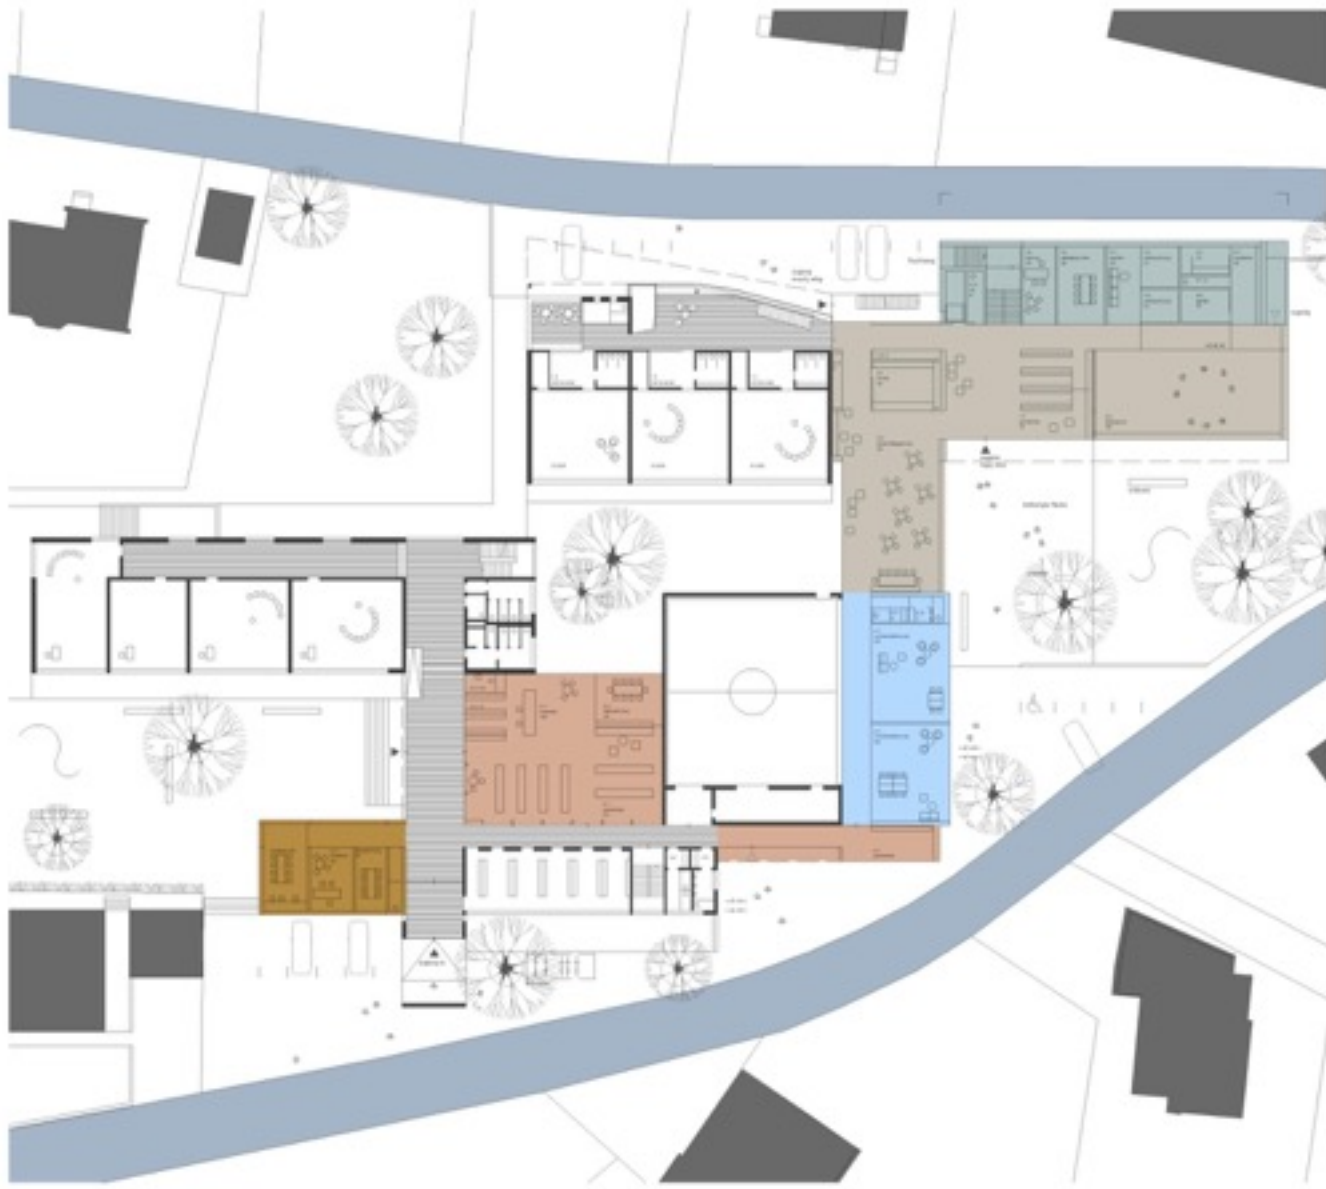

Wohnhaus
Gymnastikraum

Stadel

Abbruch

- BÜCHEREI
- SCHULE
- SCHÜLERBETREUUNG
- KLEINKINDERBETREUUNG
- ALLGEMEIN

- BÜCHEREI
- SCHULE
- SCHÜLERBETREUUNG
- KLEINKINDERBETREUUNG
- ALLGEMEIN

Planungs- / Kostenzeitplan

Wettbewerbsprojekt	Sommer 2016	Kostenrahmen +/- 20%
Entwurfs- u. Einreichplanung	Ende 2016	Kostenschätzung +/- 15%
Detailplanung Ausschreibung 1.Paket ca. 40% der Baukosten	Sommer 2017	
Angebote 1. Paket	Oktober 2017	Kostenberechnung +/- 10%
Frühester Baubeginn	Ende 2017	